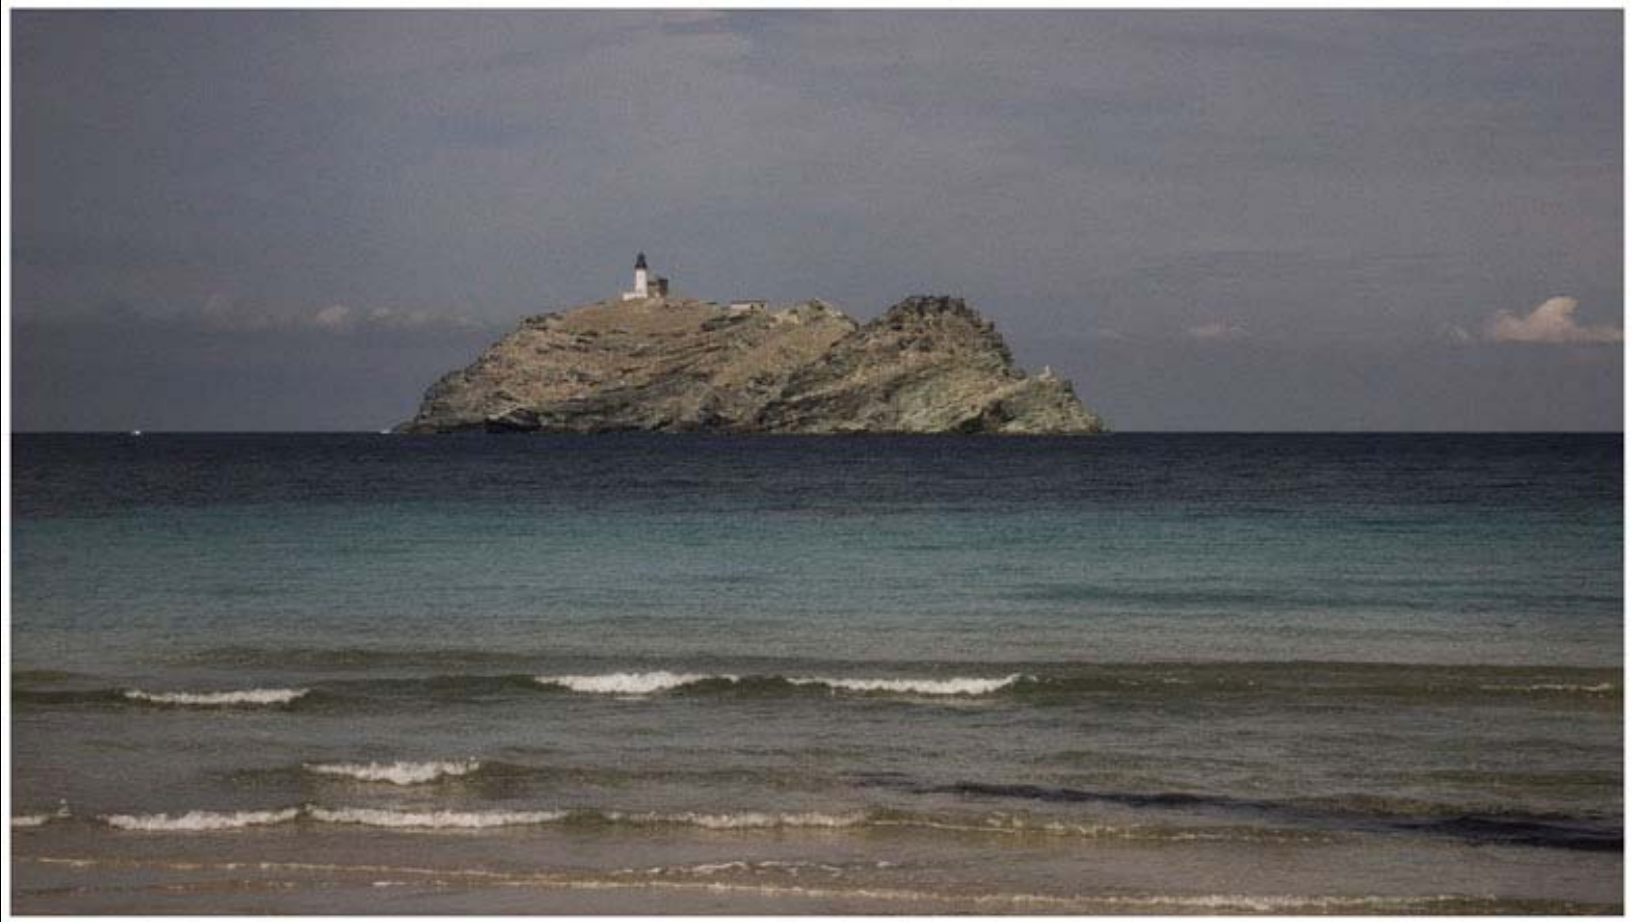

une production

PANSERI

panseri@wanadoo.fr

*De la colonne de juillet à
Bastille
au Cap Corse au mois
d'Août*

Bus 86 à l'aller...

Manif du 19 mars

MARATHON

*2 attardés essayent
d'échapper aux voitures
balais*

Bus 86 au retour...

*L'isola
di a Giraglia hè un isoluttu di
CORSICA
à u nordu-estu di Capi Corsu
43° 01'34"N
09° 24'25"E*

FIN

© *gerardpanseri.com*

© *gerardpanseri.com*